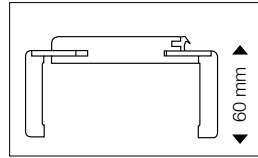

in CPL Buche, Ahorn, Esche weiß, Weißlack

- 60 mm Bekleidung rund
- 22 mm Futterplatte rund

Ansatzlose Rundkante

Zarge A

Umfangreiche Zusatzleistungen, wie z.B. Ausführung als Wohnungseingangtür, Schiebetür, Höhe 2,11 m, sowie Sondermaße, Seitenteile, Oberlichter, Lichtausschnitte und viele weitere Extras sind gegen Aufpreis kurzfristig möglich.