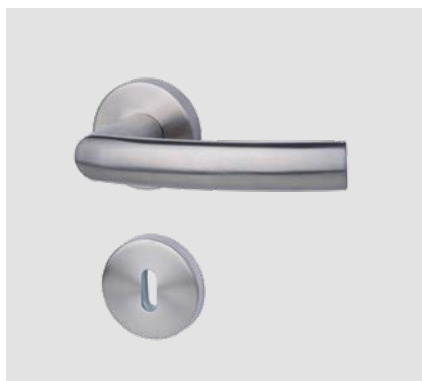

Türgriffe mit stabiler Metall-Unterkonstruktion, fest/drehbar gelagert, Dreh-Verbundrosetten und Hochhaltefeder.

Katy-R
Edelstahl-sat.

Ausführung	Artikel-Nr.	Preis €
BB	32.52.0010	61,00 €
PZ	32.52.0020	61,00 €
WC	32.52.0050	77,00 €
WC mit Sichtfenster	32.52.0050S	94,00 €