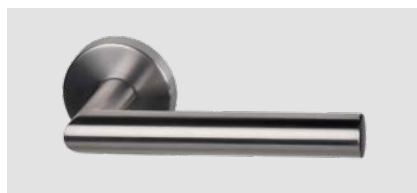

Ausführung	Artikel-Nr.	Preis €
DIN rechts	32.54.4070	48,00 €
DIN links	32.54.4080	48,00 €

Royal-R
Chrom/Edelstahl-sat.

Ausführung	Artikel-Nr.	Preis €
DIN rechts	32.54.0270	44,00 €
DIN links	32.54.0280	44,00 €

Jill-R
Edelstahl-sat.

Ausführung	Artikel-Nr.	Preis €
DIN rechts	32.54.1670	41,00 €
DIN links	32.54.1680	41,00 €

Erika-R
Edelstahl-sat.

Ausführung	Artikel-Nr.	Preis €
DIN rechts	32.56.0270	46,00 €
DIN links	32.56.0280	46,00 €