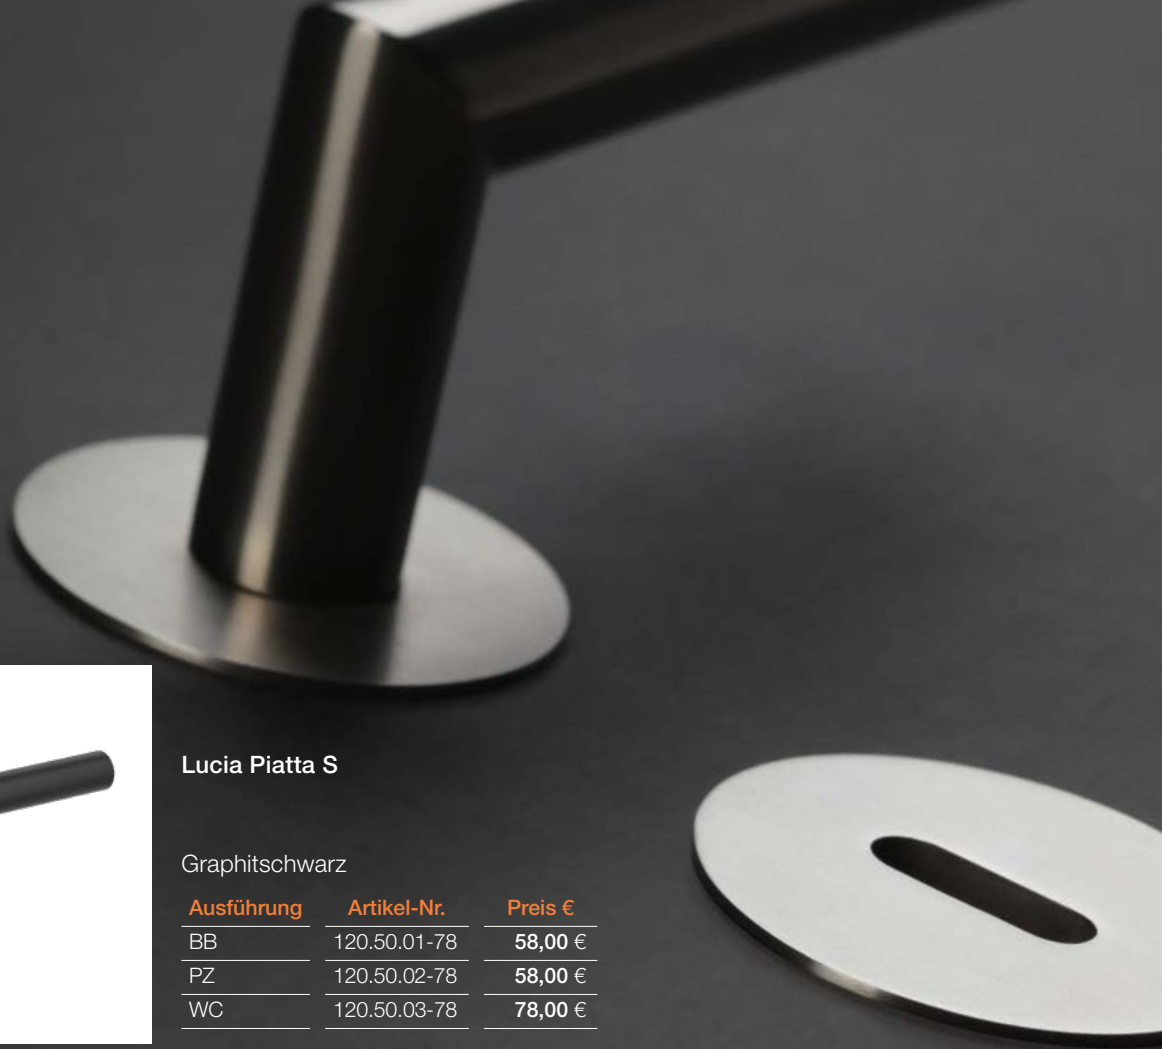

Lucia Piatta S

Graphitschwarz

Ausführung	Artikel-Nr.	Preis €
BB	120.50.01-78	58,00 €
PZ	120.50.02-78	58,00 €
WC	120.50.03-78	78,00 €

Lucia Piatta S / Lucia Piatta S Quattro / Cubico Piatta S Quattro

Befestigungsart: Flachrosette, einseitig festdrehbar gelagert, Hohlstift, Griffdurchmesser 21 mm, Rosettenstärke 2 mm, Standardtürstärke 38-45 mm, Türstärken bis 60 mm mit Zubehör-Set ohne Stifftausch möglich.