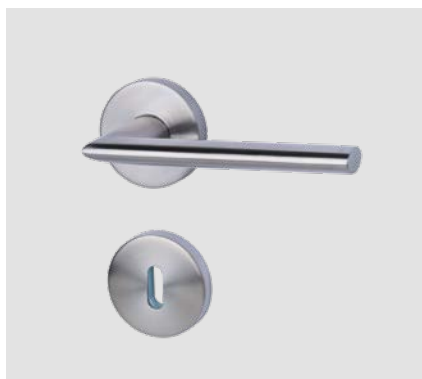

Zoe-R
Edelstahl-sat.

Ausführung	Artikel-Nr.	Preis €
BB	32.52.0350	57,00 €
PZ	32.52.0360	57,00 €
WC	32.52.0390	74,00 €
WC mit Sichtfenster	32.52.0390S	107,00 €