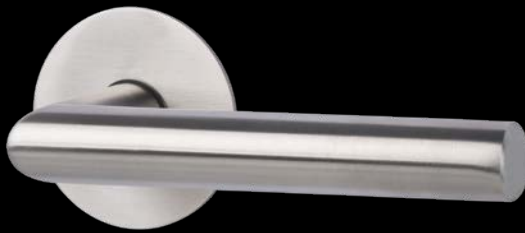

Markenqualität für schönes Wohnen

Türgriffe „Solo“ ohne Schlüsselrosetten, 2 mm flach
Verschließbare Varianten über die Handhabung unter dem Griff.

Verschließbare Variante

Ronny Solo-R
Edelstahl-sat.
Zimmertürgarnitur
für Türstärke 40 mm