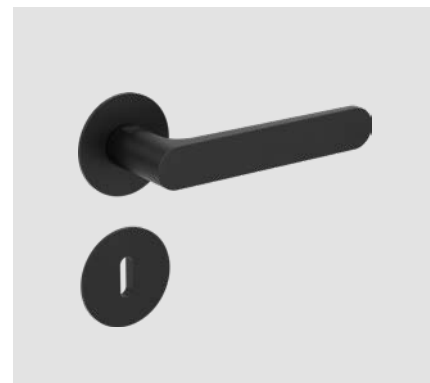

Avus Piatta S

Edelstahl matt

Ausführung	Artikel-Nr.	Preis €
BB	188 50 01-71	58,00 €
PZ	188 50 02-71	58,00 €
WC	188 50 03-71	78,00 €

Kaschmirgrau

Ausführung	Artikel-Nr.	Preis €
BB	290 50 01-27	69,00 €
PZ	290 50 02-27	69,00 €
WC	290 50 03-27	89,00 €

Graphitschwarz

Ausführung	Artikel-Nr.	Preis €
BB	290 50 01-28	69,00 €
PZ	290 50 02-28	69,00 €
WC	290 50 03-28	89,00 €