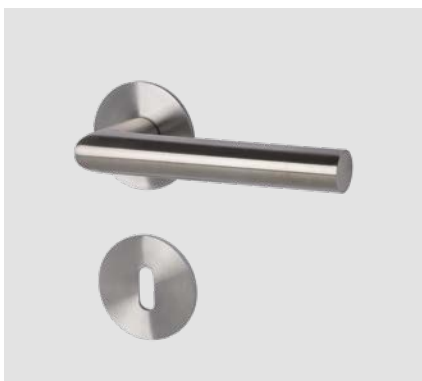

Markenqualität für schönes Wohnen

Türgriffe „Solo“ ohne Schlüsselrosetten, 2 mm flach
Verschließbare Varianten über die Handhabung unter dem Griff.

Verschließbare Variante

Ronny Solo-R
Edelstahl-sat.
Zimmertürgarnitur
für Türstärke 40 mm

Türgriffe mit **flachen Rosetten**, mit Magnettechnik, Metall-Unterkonstruktion und Hochhaltefeder.

DESIGNTIPP:
flache Rosetten

München-R
Edelstahl-sat.

Ausführung	Artikel-Nr.	Preis €
BB	28.02.9700	42,00 €
PZ	28.02.9710	42,00 €
WC	28.02.9740	56,00 €