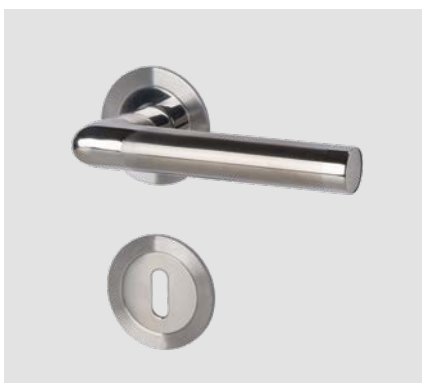

Trier-R
Edelstahl-sat./pol.

Ausführung	Artikel-Nr.	Preis €
BB	28.02.9300	55,00 €
PZ	28.02.9310	55,00 €
WC	28.02.9340	69,00 €