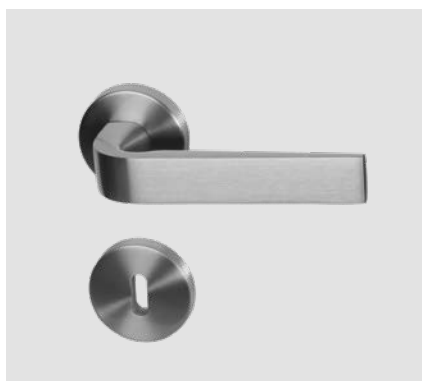

Paris-R
Edelstahl-sat.

Ausführung	Artikel-Nr.	Preis €
BB	32.51.4200	83,00 €
PZ	32.51.4210	83,00 €
WC	32.51.4240	99,00 €