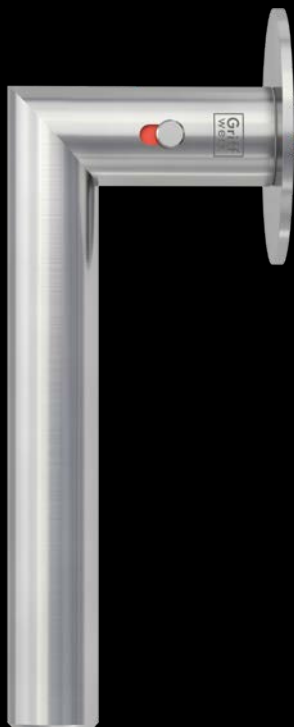

Lorita Piatta S / Avus Piatta S

Befestigungsart: Flachrosette, einseitig festdrehbar gelagert, Hohlstift, Rosettenstärke 2 mm, Standardtürstärke 38-45 mm, Türstärken bis 60 mm (Lorita Piatta S), bis 50 mm (Avus Piatta S) mit Zubehör-Set ohne Stifftausch möglich.

Lorita Piatta S

Avus Piatta S

Avus Piatta S

Edelstahl matt

Ausführung	Artikel-Nr.	Preis €
BB	188 50 01-71	58,00 €
PZ	188 50 02-71	58,00 €
WC	188 50 03-71	78,00 €

Kaschmirgrau

Ausführung	Artikel-Nr.	Preis €
BB	290 50 01-27	69,00 €
PZ	290 50 02-27	69,00 €
WC	290 50 03-27	89,00 €

Graphitschwarz

Ausführung	Artikel-Nr.	Preis €
BB	290 50 01-28	69,00 €
PZ	290 50 02-28	69,00 €
WC	290 50 03-28	89,00 €

SMART₂LOCK

BY GRIFFWERK

Smart2Lock steht für intelligente Schließtechnik und funktioniert wartungsfrei ohne Magnete oder Elektronik. Eine rote Markierung signalisiert dem Nutzer, ob die Tür verschlossen ist. Außerdem lässt sich der Griff im verriegelten Zustand sowohl außen, als auch innen nicht mehr herunterdrücken.