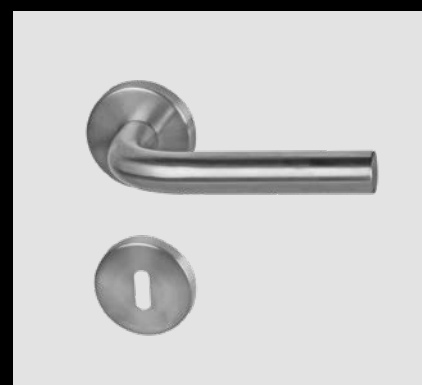

Markenqualität für schönes Wohnen

Türgriffe „Solo“ ohne Schlüsselrosetten, 2 mm flach
Verschließbare Varianten über die Handhabung unter dem Griff.

Verschließbare Variante

Ronny Solo-R
Edelstahl-sat.
Zimmertürgarnitur
für Türstärke 40 mm

Feuerschutzbeschläge		
PZ	32.54.6610FS	57,00 €

Ausführung	Artikel-Nr.	Preis €
BB	32.51.3500	43,00 €
PZ	32.51.3510	43,00 €
WC	32.51.3540	57,00 €

Feuerschutzbeschläge		
PZ	32.54.3510FS	66,00 €

Madrid-R
Edelstahl-sat.

Hanna-R FS
Edelstahl-sat.

Patrik II-R
Edelstahl-sat.

Ausführung	Artikel-Nr.	Preis €
BB	32.51.8200	52,00 €
PZ	32.51.8210	52,00 €
WC	32.51.8240	65,00 €

Feuerschutzbeschläge		
PZ	32.54.8210FS	87,00 €

Ausführung	Artikel-Nr.	Preis €
BB	32.51.4000	61,00 €
PZ	32.51.4010	61,00 €
WC	32.51.4040	79,00 €