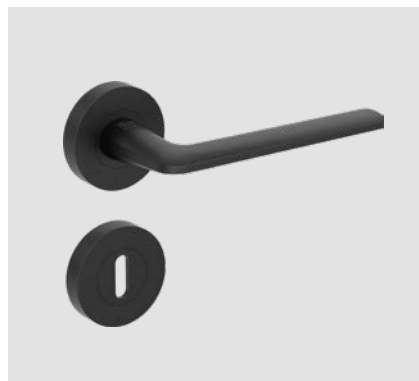

Avus One / R8 One

Befestigungsart: unsichtbare Metallunterkonstruktion mit Durchzugsschrauben für Türstärken 38 mm - 45 mm, Griffpaar mit Vollstift, smart2lock mit Hohlstift.

R8 One

Samtgrau

Ausführung	Artikel-Nr.	Preis €
	287 00 01-22	99,00 €
WC li	287 00 02-22	130,00 €
WC re	287 00 03-22	130,00 €

R8 One

Graphitschwarz

Ausführung	Artikel-Nr.	Preis €
	287 00 01-28	105,00 €
WC li	287 00 02-28	136,00 €
WC re	287 00 03-28	136,00 €

SMART₂LOCK
BY GRIFFWERK

Wo soll der Schließknopf sitzen?

WC re (rechts)

Innendrücker mit Schließknopf rechts zeigend, für DIN links Tür nach außen öffnend oder für DIN rechts Tür nach innen öffnend.

WC li (links)

Innendrücker mit Schließknopf links zeigend, für DIN links Tür nach außen öffnend oder für DIN rechts Tür nach innen öffnend.

Smart2lock-Video

Lucia Professional

Profiqualität für Objekt und Privat.
 Befestigungsart: Schraubrossette, festdrehbar gelagert,
 RESISTODUR- Edelstahlunterkonstruktion, wartungsfreies
 SlidePerfect Gleitlager, Griffdurchmesser 21 mm, Hohlstift.

Edelstahl matt

Ausführung	Artikel-Nr.	Preis €
BB	120 13 01-71	40,00 €
PZ	120 13 02-71	40,00 €
WC	120 13 03-71	55,00 €

Remote

Befestigungsart: Schraubrossette aus Metall, festdrehbar gelagert, Hochhaltefeder, wartungsfreies SlidePerfect Gleitlager, Vollstift.