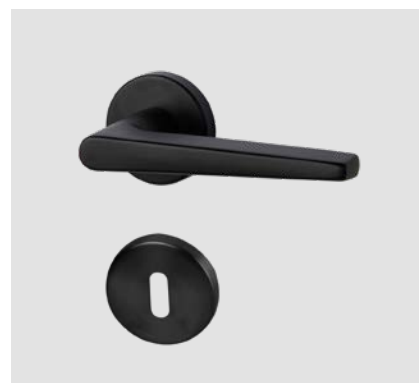

Sirius-R
Schwarz-sat.
Metall-Unterkonstruktion

Ausführung	Artikel-Nr.	Preis €
BB	32.53.1100	91,00 €
PZ	32.53.1110	91,00 €
WC	32.53.1140	105,00 €