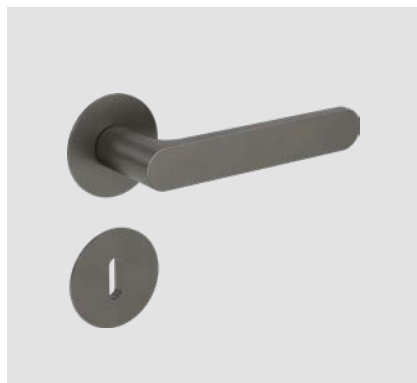

Avus Piatta S