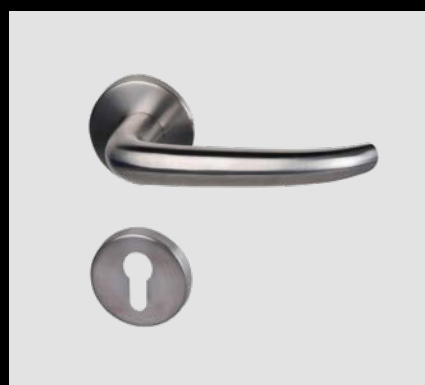

Madrid-R
Edelstahl-sat.