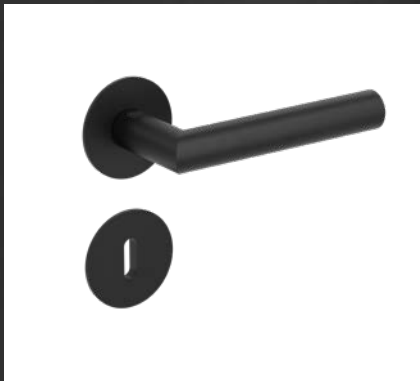

Lucia Piatta S

Graphitschwarz

Ausführung	Artikel-Nr.	Preis €
BB	120.50.01-78	58,00 €
PZ	120.50.02-78	58,00 €
WC	120.50.03-78	78,00 €

Lucia Piatta S / Lucia Piatta S Quattro / Cubico Piatta S Quattro

Befestigungsart: Flachrosette, einseitig festdrehbar gelagert, Hohlstift, Griffdurchmesser 21 mm, Rosettenstärke 2 mm, Standardtürstärke 38-45 mm, Türstärken bis 60 mm mit Zubehör-Set ohne Stifftausch möglich.