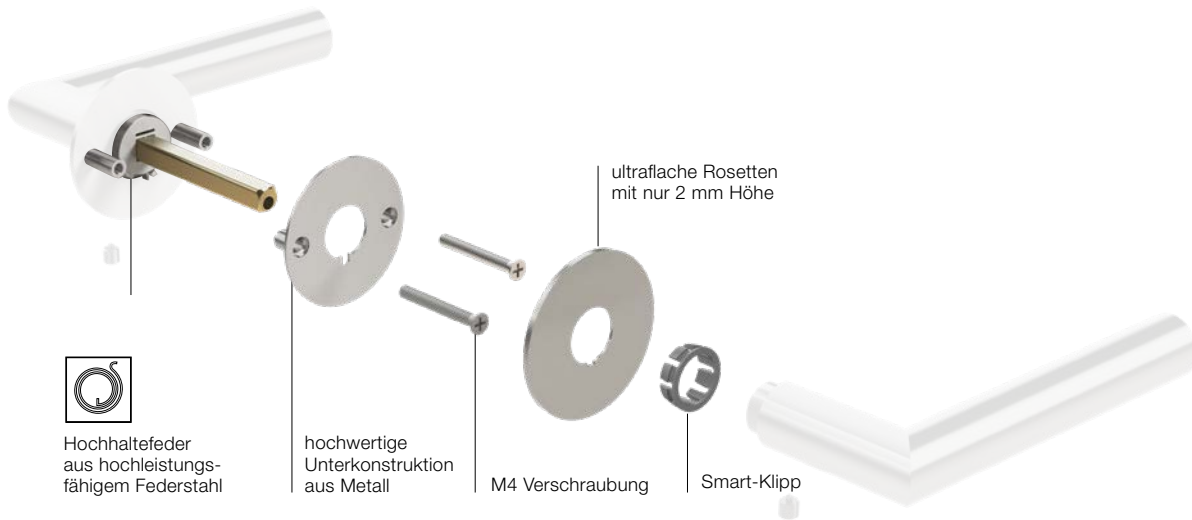

Lucia Piatta S / Lucia Piatta S Quattro / Cubico Piatta S Quattro

Befestigungsart: Flachrosette, einseitig festdrehbar gelagert, Hohlstift, Griffdurchmesser 21 mm, Rosettenstärke 2 mm, Standardtürstärke 38-45 mm, Türstärken bis 60 mm mit Zubehör-Set ohne Stifftausch möglich.

Lucia Piatta S

Lucia Piatta S Quattro

Cubico Piatta S Quattro

Edelstahl matt

Ausführung	Artikel-Nr.	Preis €
BB	120 50 01-71	52,00 €
PZ	120 50 02-71	52,00 €
WC	120 50 03-71	73,00 €

Edelstahl matt

Ausführung	Artikel-Nr.	Preis €
BB	120 51 01-71	58,00 €
PZ	120 51 02-71	58,00 €
WC	120 51 03-71	78,00 €

Edelstahl matt

Ausführung	Artikel-Nr.	Preis €
BB	211 51 01-71	78,00 €
PZ	211 51 02-71	78,00 €
WC	211 51 03-71	105,00 €

Flächenbündige Optik bestimmt den Trend. Die Piatta S beherrscht diese Gestaltungssprache. Die Rosette kann sich flach wie eine Scheibe dem Türblatt anschmiegen.

Lorita Piatta S / Avus Piatta S

Befestigungsart: Flachrosette, einseitig festdrehbar gelagert, Hohlstift, Rosettenstärke 2 mm, Standardtürstärke 38-45 mm, Türstärken bis 60 mm (Lorita Piatta S), bis 50 mm (Avus Piatta S) mit Zubehör-Set ohne Stifftausch möglich.