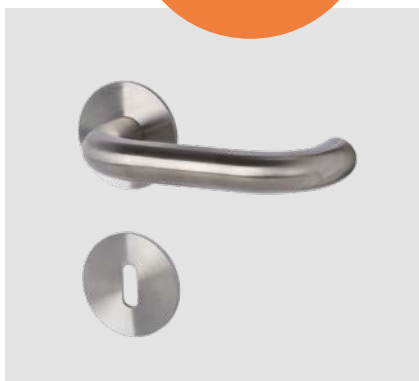

Türgriffe mit **flachen Rosetten**, mit Magnettechnik, Metall-Unterkonstruktion und Hochhaltefeder.

DESIGNTIPP:
flache Rosetten

München-R
Edelstahl-sat.

Ausführung	Artikel-Nr.	Preis €
BB	28.02.9700	42,00 €
PZ	28.02.9710	42,00 €
WC	28.02.9740	56,00 €