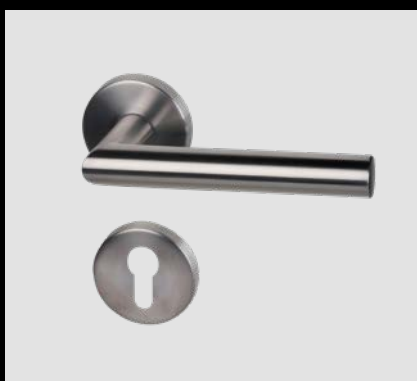

Profi-Qualität:

Objekt- garnituren

Objektgarnituren
mit stabiler Metall-Unterkonstruktion.
Für Türstärke 47-56 mm.
Auch in GK4 lieferbar!

Ronny II-R
Edelstahl-sat.